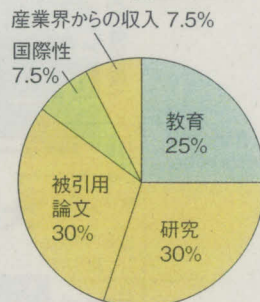

ほか「301-351+位」に19大学がランクイン

日本版2018

順位	区分	教育機関
=1	国	京都大学
=1	国	東京大学
3	国	東北大学
4	国	東京工業大学
5	国	九州大学
6	国	北海道大学
7	国	名古屋大学
8	国	大阪大学
9	国	筑波大学
10	私	慶應義塾大学
11	私	早稲田大学
12	公	国際教養大学★
13	国	広島大学
14	国	一橋大学★
15	私	上智大学
16	私	国際基督教大学★
17	国	東京外国語大学★
18	国	神戸大学
19	国	千葉大学
20	国	金沢大学
=21	国	長岡技術科学大学
=21	私	立命館アジア太平洋大学★
23	私	立命館大学
24	国	九州工業大学
=25	国	岡山大学
=25	国	横浜国立大学
27	私	立教大学★
28	私	同志社大学
29	国	東京農工大学
30	私	東京理科大学
31	私	関西学院大学
32	国	お茶の水女子大学★
33	私	神田外語大学★
34	公	会津大学
35	私	明治大学
=36	国	熊本大学
=36	公	首都大学東京
38	国	豊橋技術科学大学
=39	国	東京医科歯科大学
=39	国	山口大学
41	国	東京海洋大学
42	国	京都工芸繊維大学
=43	国	長崎大学
=43	公	大阪市立大学
45	私	関西大学
46	公	横浜市立大学
47	国	山形大学
48	私	芝浦工業大学
49	私	近畿大学
50	私	青山学院大学★
=51	私	中央大学
=51	国	新潟大学
53	私	法政大学
54	国	信州大学
=55	国	電気通信大学
=55	私	津田塾大学★
57	国	福井大学
58	国	秋田大学
59	国	名古屋工業大学
60	私	南山大学★
61	私	学習院大学★
62	公	福岡女子大学★
63	国	佐賀大学
64	国	群馬大学★
65	公	大阪府立大学
66	私	東洋大学
67	国	宇都宮大学
=68	国	鹿児島大学
=68	私	豊田工業大学★
70	国	埼玉大学
71	国	茨城大学

ほか「72-150位」に80大学がランクイン

- 国立大学
- 公立大学
- 私立大学

*「★」は日本版のみにランクインしている大学
 *「=」は同順位の大学あり
 *同ランクでの掲載順は原則大学名の英語表記のアルファベット順

各ランキングの分野と割合

世界版2018

アジア版2018

日本版2018

*分野内の指標の内訳はランキングにより異なる場合があります。